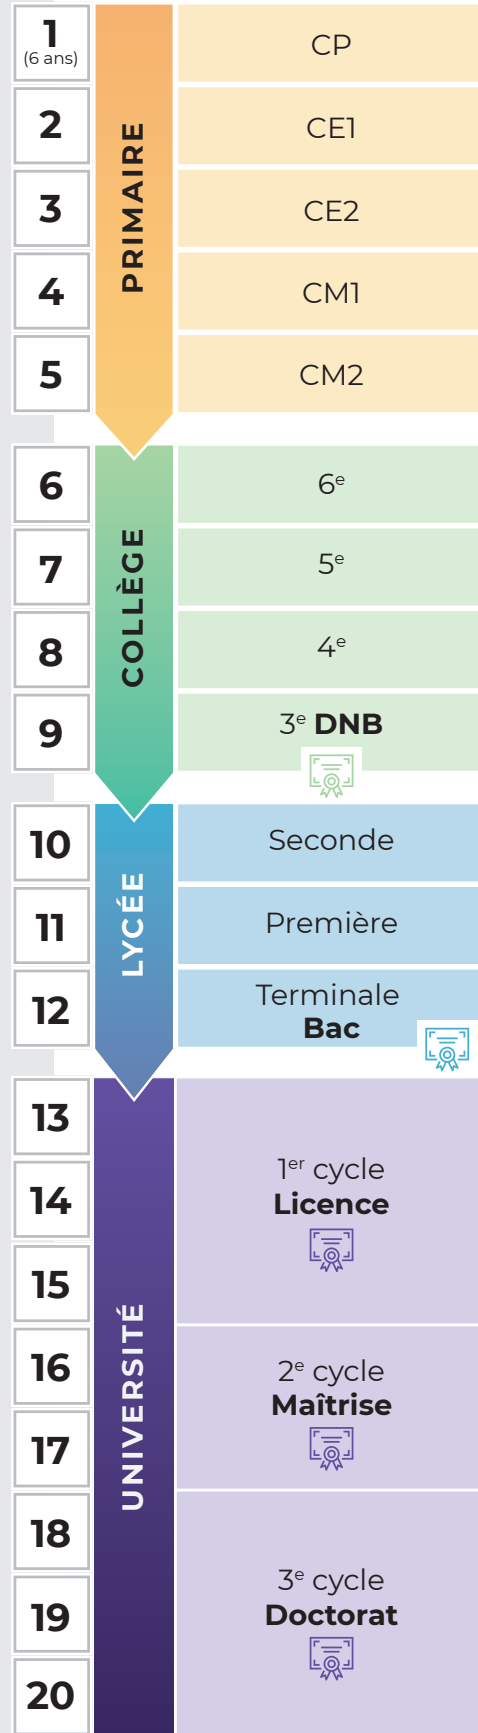

COMPARATIF des SYSTÈMES SCOLAIRES

FRANCE / QUÉBEC

BEP : Brevet d'études professionnelles
BTS : Brevet de technicien supérieur
CAP : Certificat d'aptitude professionnelle
DEA : Diplôme d'études approfondies
DESS : Diplôme d'études supérieures spécialisées
DNB : Diplôme national du brevet
DUT : Diplôme universitaire de technologie

AEC : Attestation d'études collégiales
DEC : Diplôme d'études collégiales
DEP : Diplôme d'études professionnelles
DES : Diplôme d'études secondaires
DESS : Diplôme d'études supérieures spécialisées