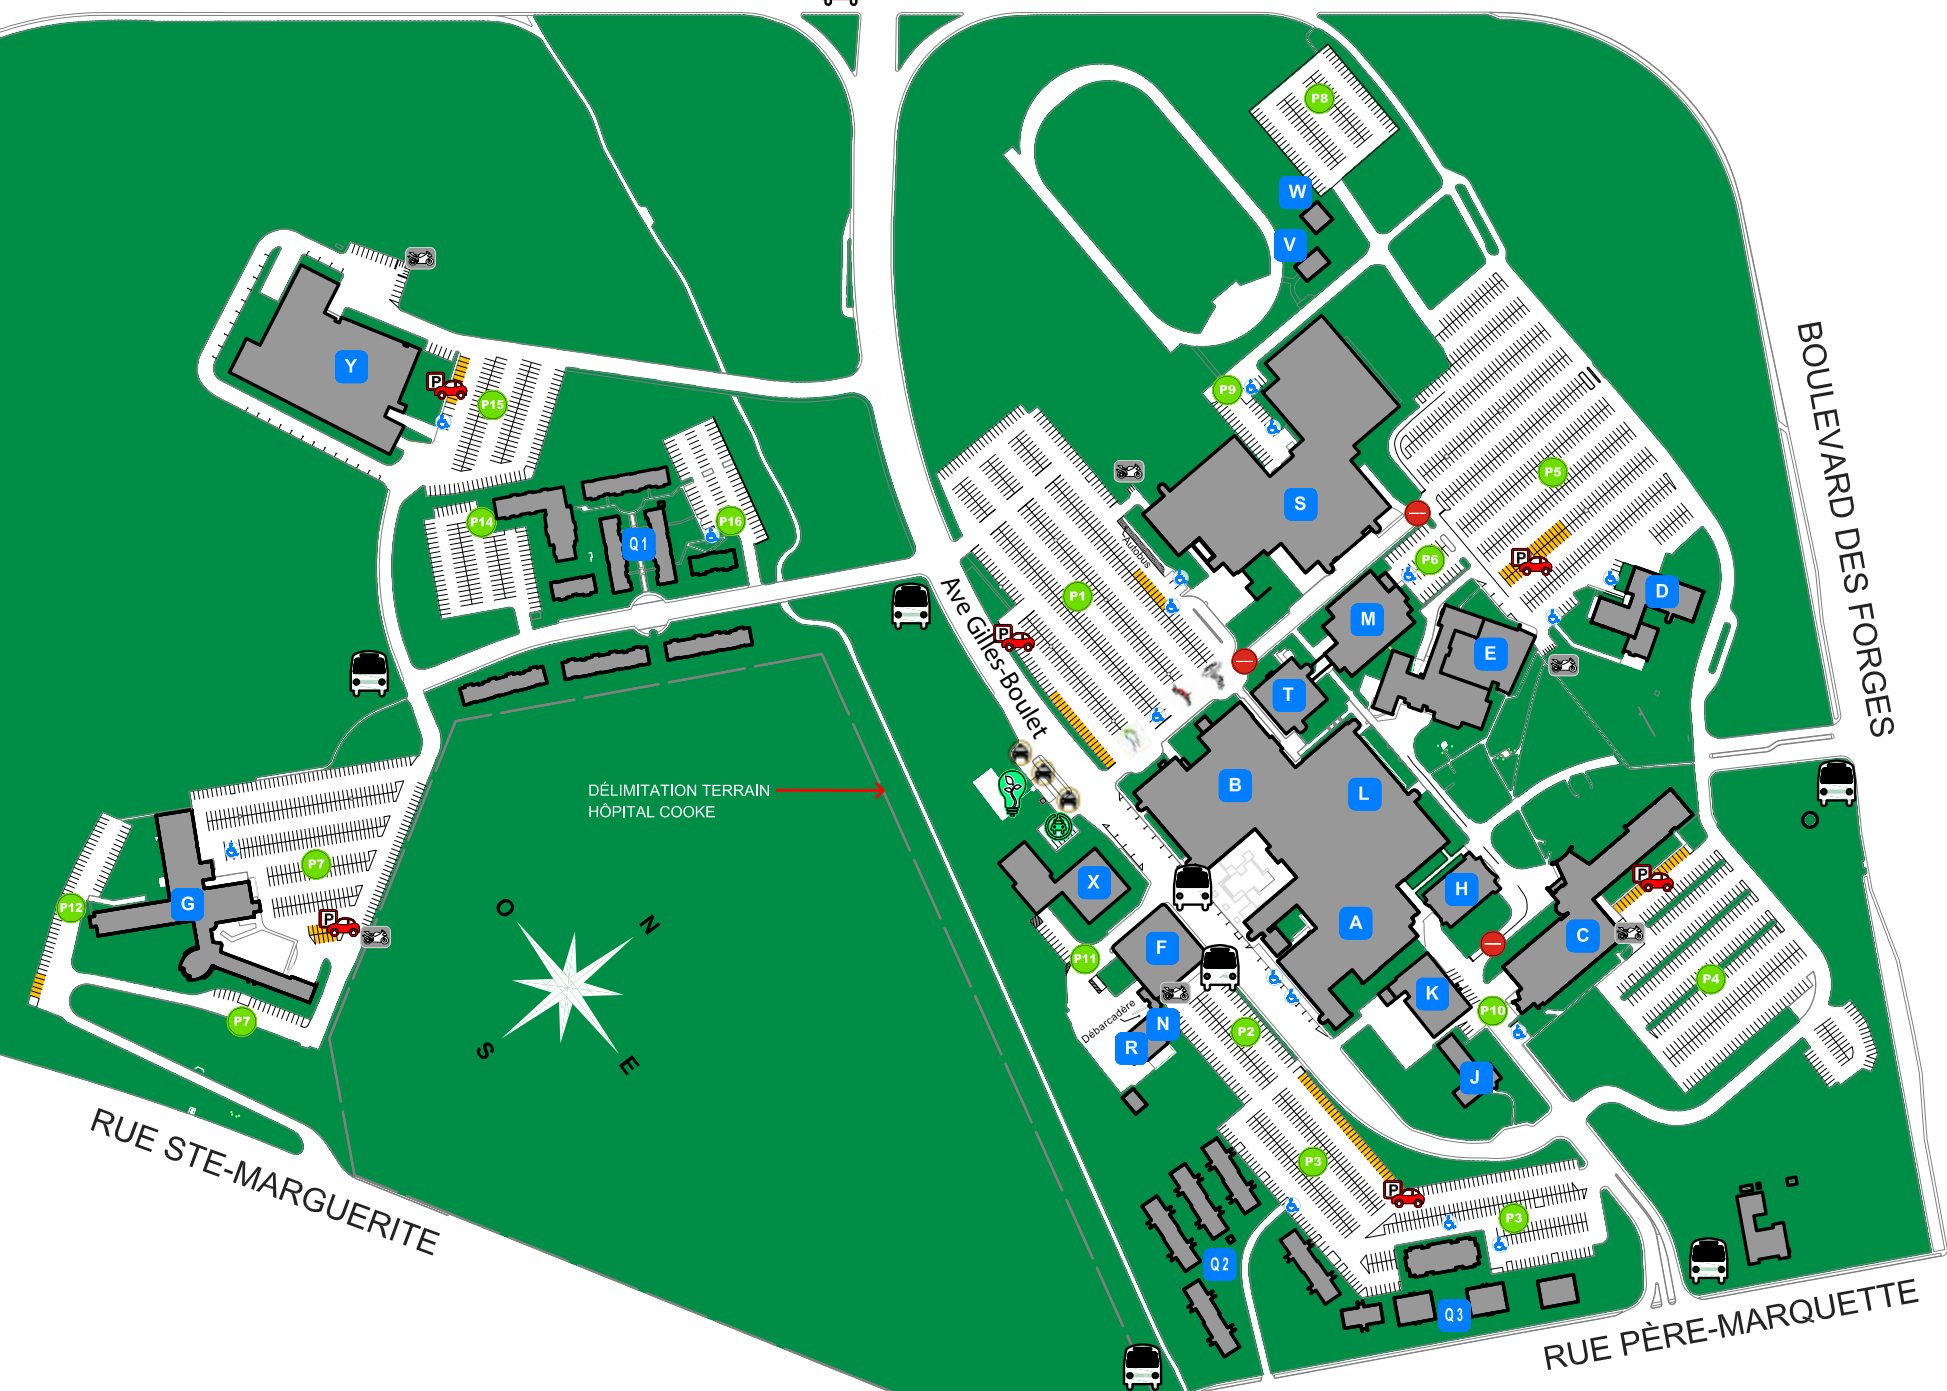

Stationnements	
Localisation	Pavillons à proximité
P1	S CAPS B Albert-Tessier
P3	Q3 Gîte universitaire Q2 Résidences campus
P5	D Benjamin-Sulte
P6	M Santé
P7	G Michel-Sarrazin
P9	S CAPS
P10	C Pierre-Boucher
P15	Y CIPP
Avenue Gilles-Boulet	B Albert-Tessier A Ringuet

LÉGENDE DES PAVILLONS

A RINGUET
Centre d'opération de sécurité, atrium C.E.U.

B ALBERT-TESSIER
Auditorium Ludger-Duvernay, Bibliothèque, Cafétéria, Caisse Desjardins, Centre de ressource multiservice, Comptoir de services (AGE UQTR), Coopérative universitaire, Imprimerie, Registraire, Service des technologies et de l'information (STI), Poste et messagerie.

K ATELIERS

L LÉON-PROVANCHER

M PAVILLON DE LA SANTÉ

N ENTREPÔT PRODUITS CHIMIQUES

Q1 RÉSIDENCES MICHEL-SARRAZIN

Q2 RÉSIDENCES DU CAMPUS

Q3 GÎTE UNIVERSITAIRE

R ANIMALERIE

STATIONNEMENTS VISITEURS

POSTE DE PÉAGE

STATION REMPLISSAGE HYDROGÈNE

TRANSPORT EN COMMUN

PISTE CYCLABLE

ROUTE BARRÉE

STATIONNEMENTS TAXIS

STATIONNEMENTS MOTOS