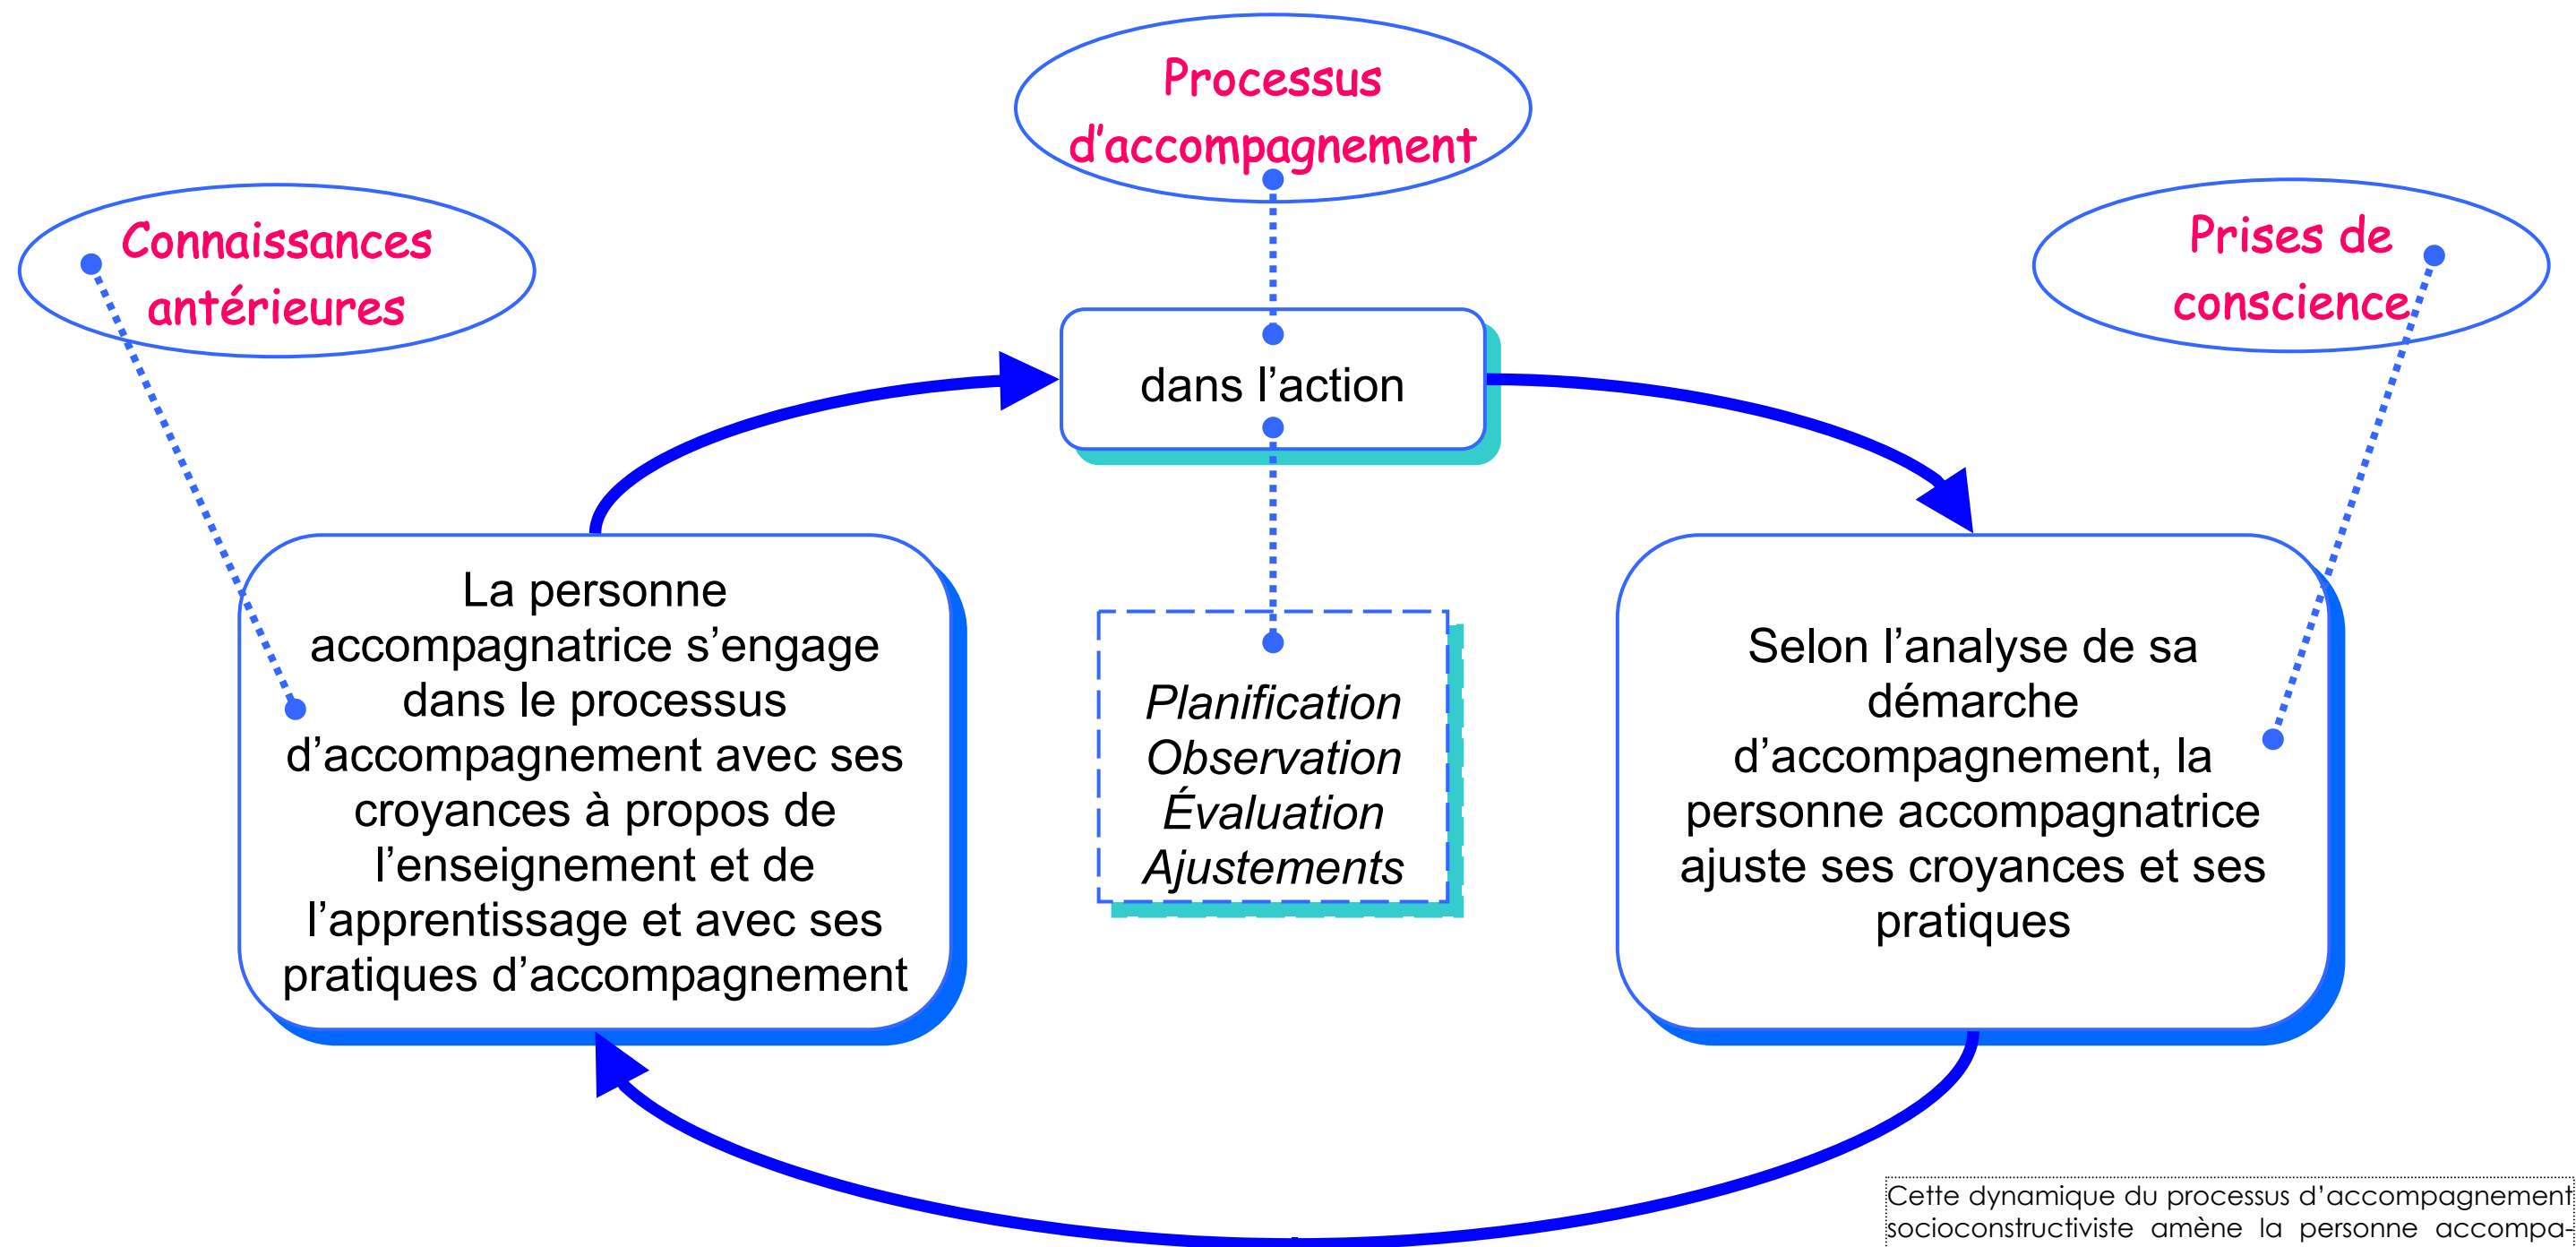

# DYNAMIQUE DU PROCESSUS D'ACCOMPAGNEMENT SOCIOCONSTRUCTIVISTE

Cette dynamique du processus d'accompagnement socioconstructiviste amène la personne accompagnatrice à poursuivre une démarche d'accompagnement ou à en entreprendre une autre à partir d'une prise de conscience de ses constructions personnelles ou à partir des interactions avec les personnes accompagnées.