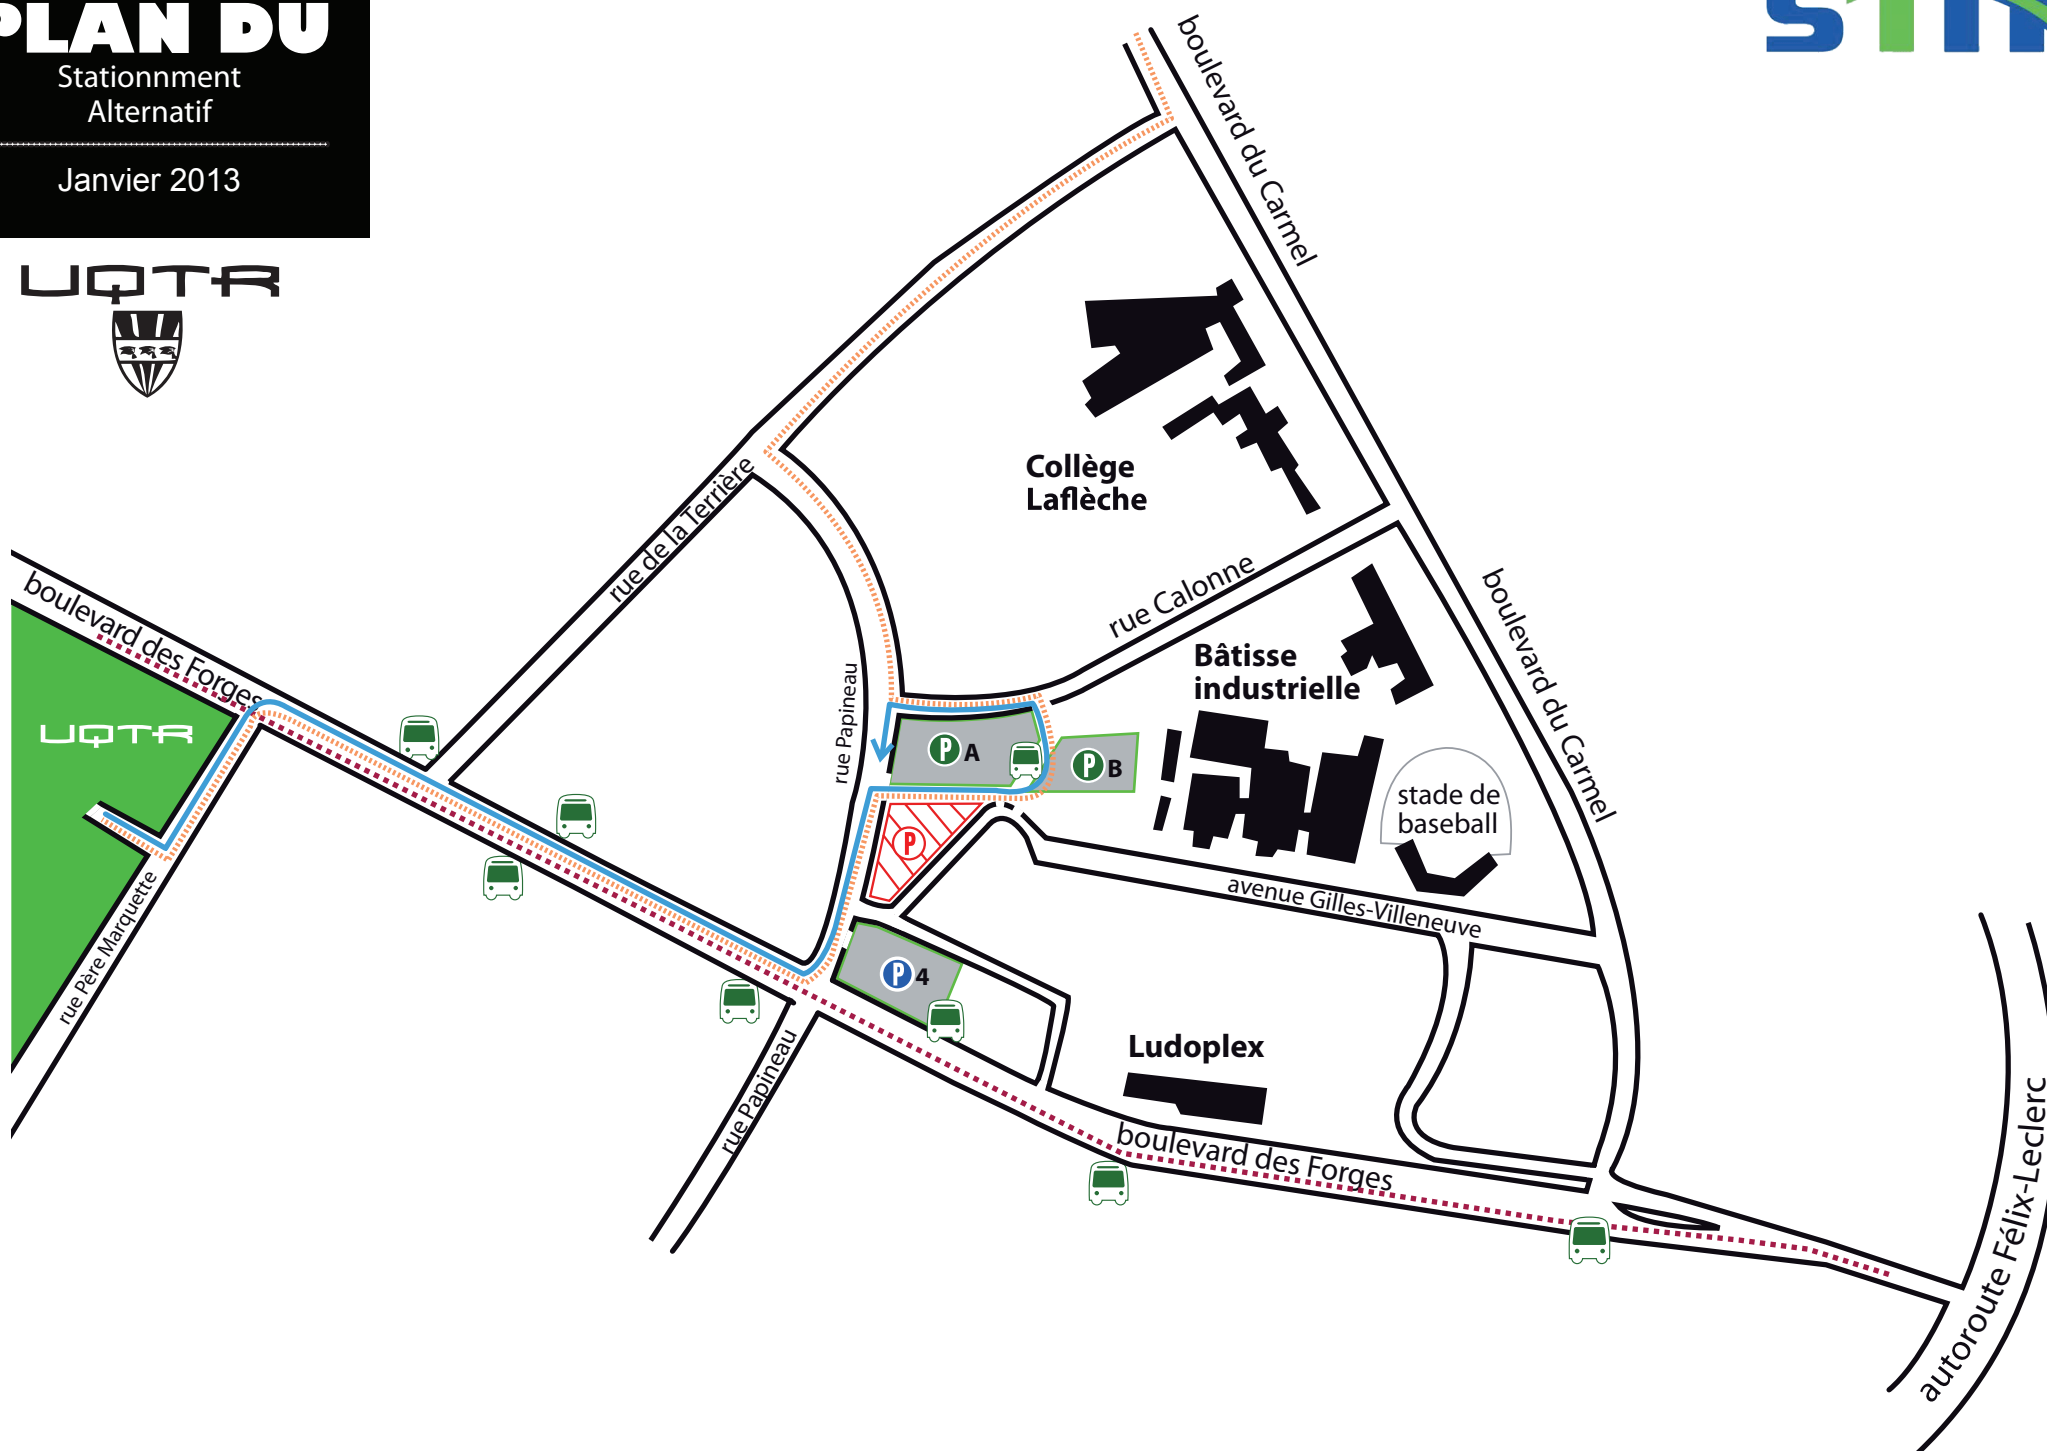

PLAN DU

Stationnement
Alternatif

Janvier 2013

Stationnement

Stationnement de nuit (P4)

Stationnement interdit

Arrêt d'autobus

Note : il est interdit de stationner dans les zones qui ne sont pas prévues à cette fin

Circuit 4

Circuit 21-22

Circuit 23