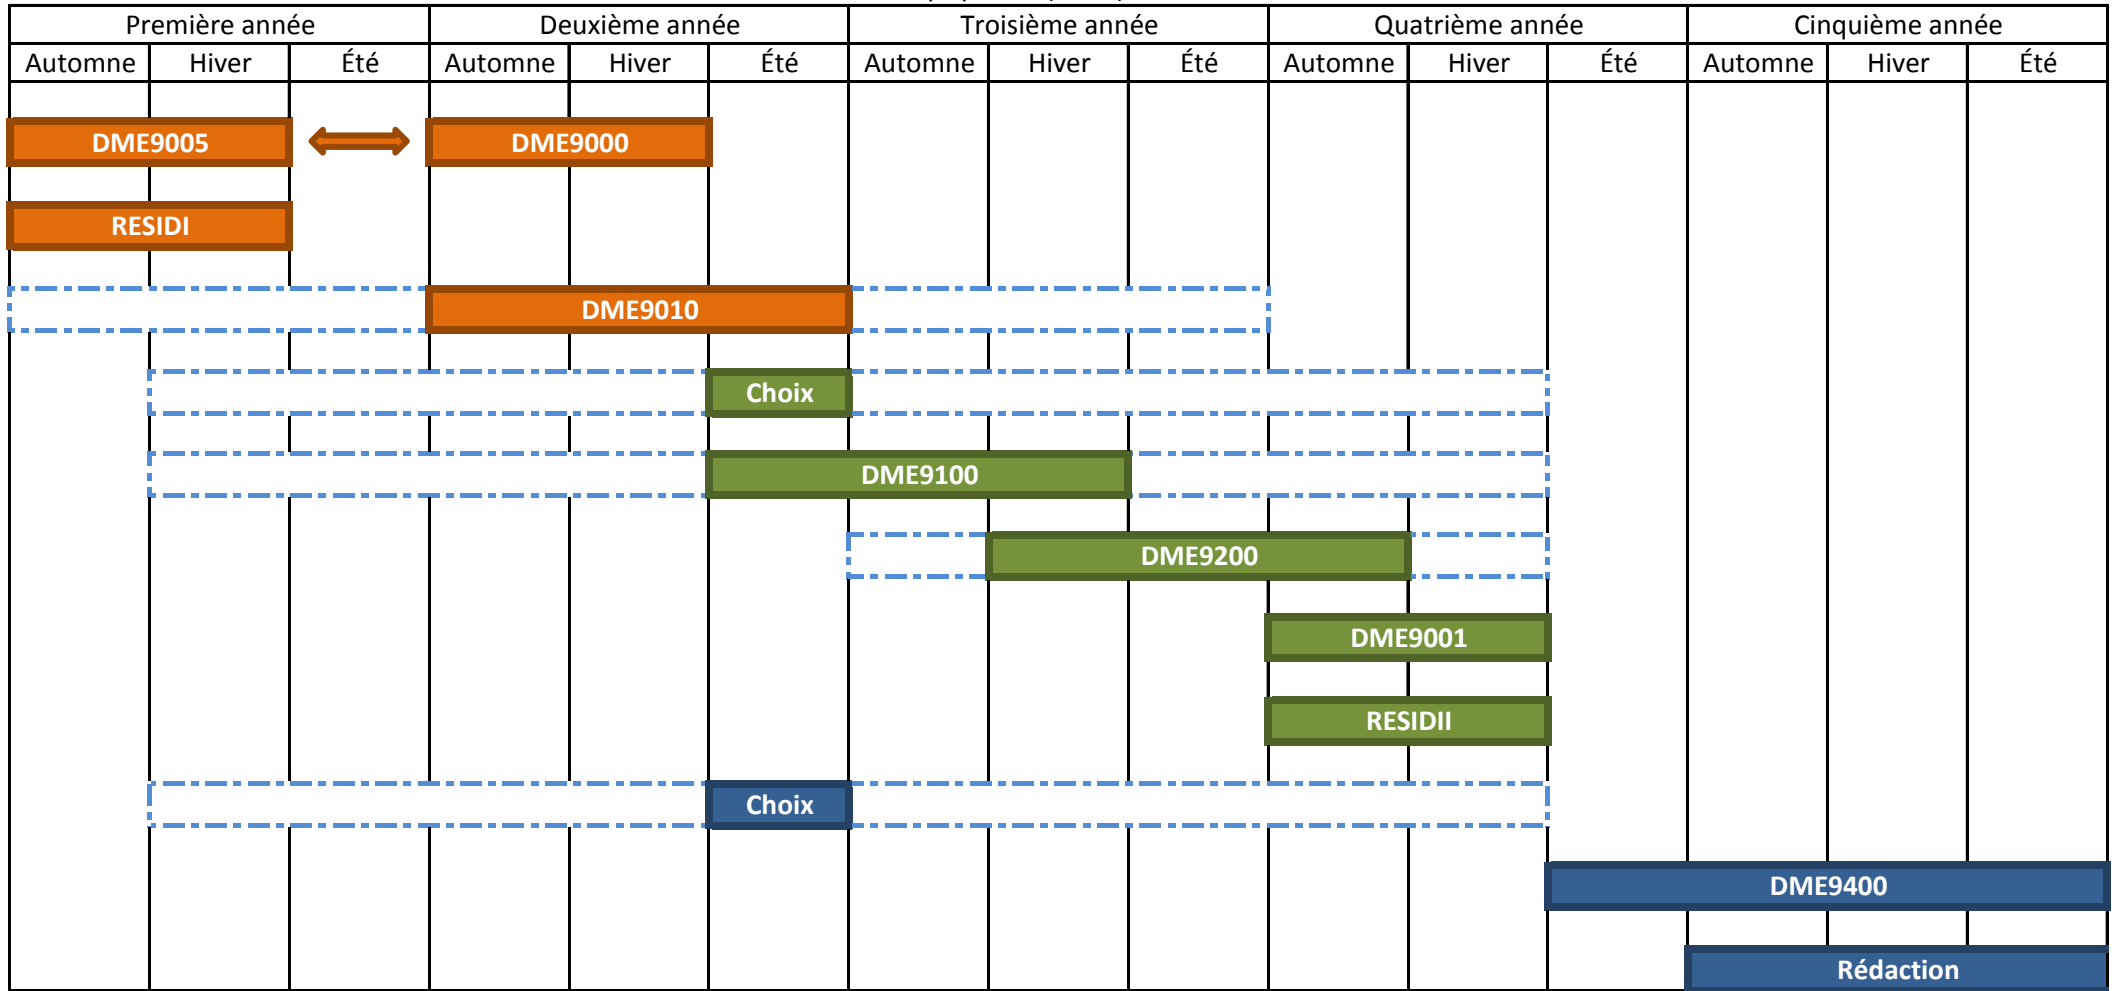

Légende

Cours en orange : Préalables au DME9001

Cours en vert : Préalables au DME9400

Les lignes pleines indiquent le délai autorisé pour chaque activité.

Les lignes pointillées dénotent la marge de manœuvre disponible pour compléter l'activité.

DME9000 : Séminaire de doctorat : l'orientation

DME9001 : Séminaire de doctorat : la synthèse

DME9005 : Recherche en éducation

DME9010 : Lecture dirigée I

DME9011 : Lecture dirigée II (fait partie des activités au choix)

DME9100 : Stage de recherche I

DME9200 : Stage de recherche II

DME9400 : Projet doctoral

RESIDI : Résidence I

RESIDII : Résidence II

Parcours à temps partiel (6 ans) -- scolarité sur 4 ans

Légende

Cours en orange : Préalables au DME9001

Cours en vert : Préalables au DME9400

Les lignes pleines indiquent le délai autorisé pour chaque activité.

Les lignes pontillées dénotent la marge de manœuvre disponible pour compléter l'activité.

DME9000 : Séminaire de doctorat : l'orientation